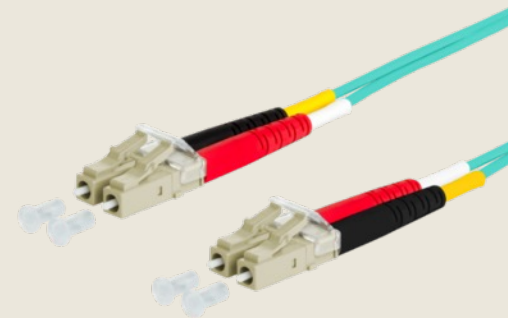

Kundanpassade kablage

Specialkabel

vi kan producera kundunika kablar från 300m och uppåt!

UL-godkänd kopplingstråd

Maskinkabel

UL-godkänd elektronikkabel

Gummikabel

Hörfrekvensprodukter

Solcellkabel
EN50618 H1Z2Z2-K 62930 IEC131

Robot/maskin- och signalkabel
med PUR-mantel

Kablage

Fiberkablage

Nätverkskablage

Kontakt don

Solcellskontakter

Högströmskontakter